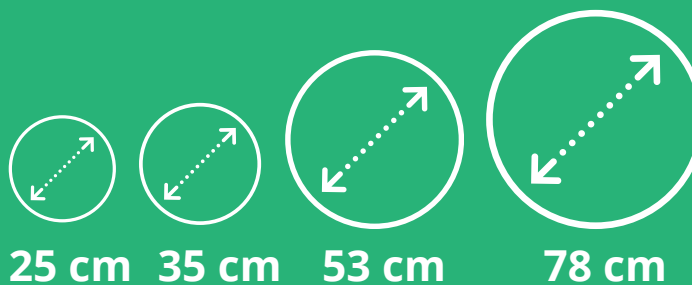

Beschikbare diameters: